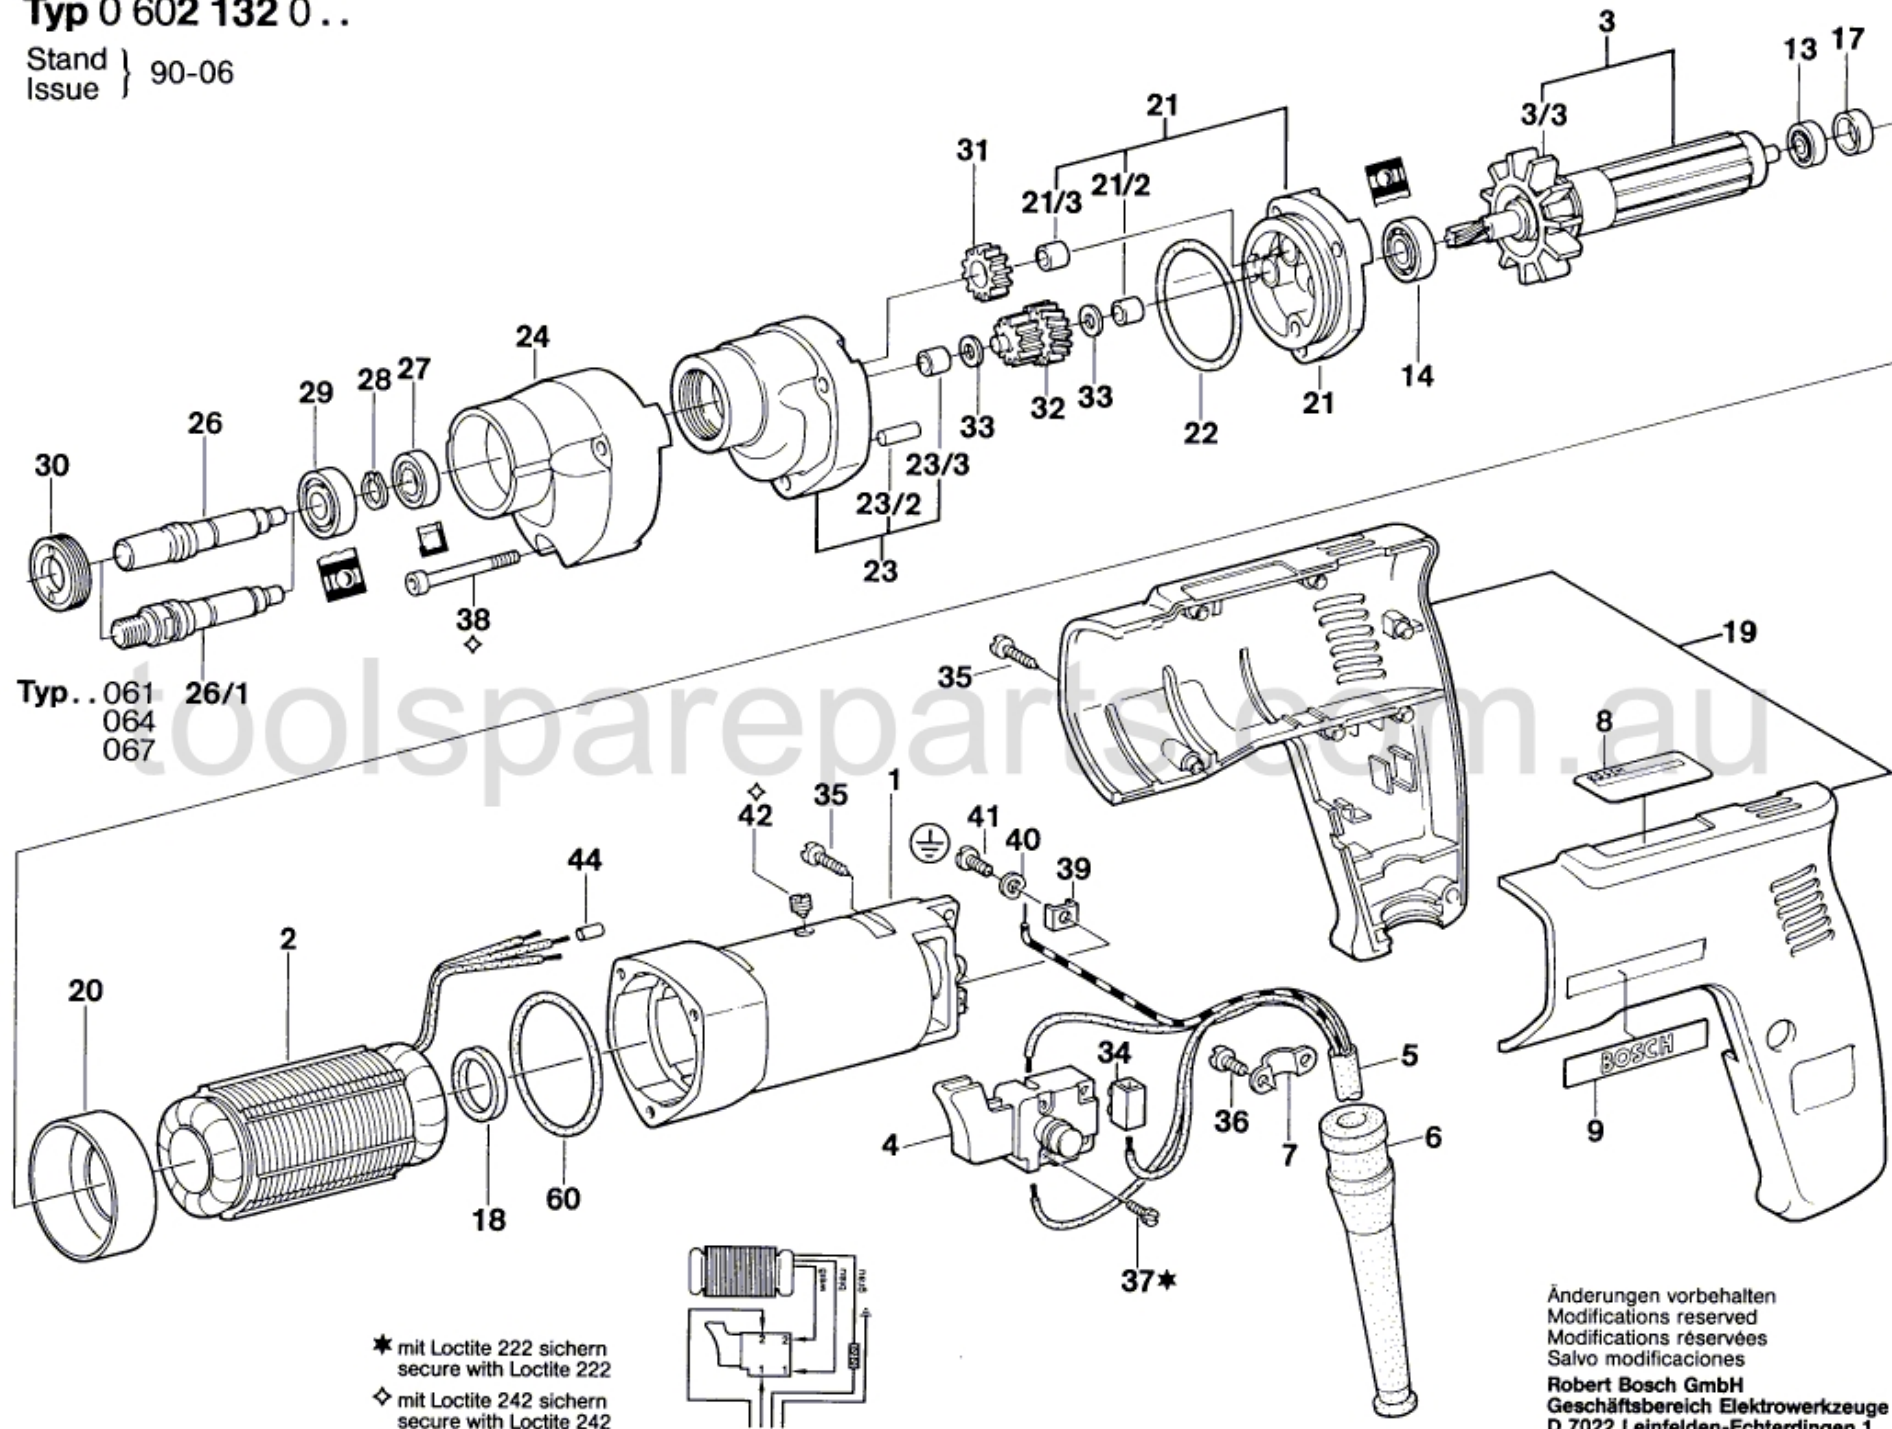

# Typ 0 602 132 0 ..

Stand } 90-06  
Issue }

Typ..061  
064  
067

- \* mit Loctite 222 sichern  
secure with Loctite 222
- ◇ mit Loctite 242 sichern  
secure with Loctite 242

Änderungen vorbehalten  
Modifications reserved  
Modifications réservées  
Salvo modificaciones  
Robert Bosch GmbH  
Geschäftsbereich Elektrowerkzeuge  
D 7022 Leinfelden-Echterdingen 1